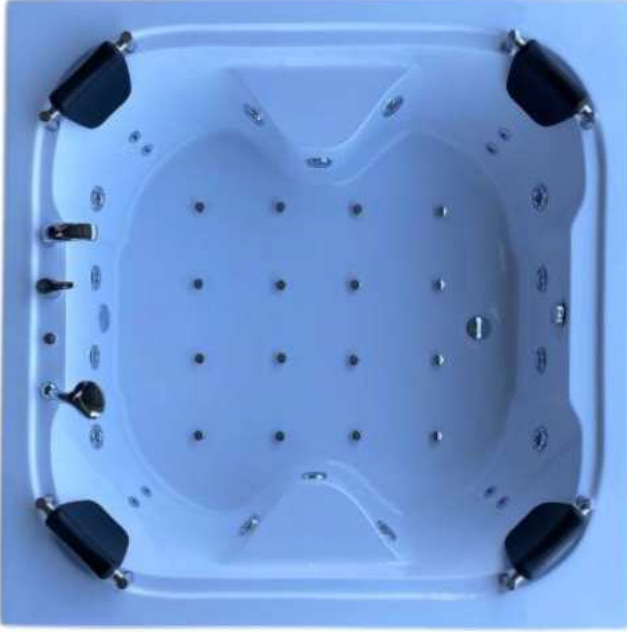

180x180 H65 Kare

4 Kişilik Jakuzi

180 x 180 H 65 KARE 18 JET JAKUZİ

FİYATA DAHİL JAKUZİ ÖZELLİKLERİ

2 HP JAKUZİ SU MOTORU

10 AD YAN SU JETİ

8 AD SIRT SU JETİ

DOKUNMATİK KUMANDA

2 ADET TUTMA KOLU

SU SEVİYE SENSÖRÜ

7 RENK SLAYT LED LAMBA

TAZYİK AYAR BUTONU

EMİŞ SÜZGEÇİ

KUMANDALI SIFON SİSTEMİ

GÜÇLENDİRİLMİŞ AKRİLİK GÖVDE

AYARLI PASLANMAZ AYAK SİSTEMİ

SİSTEM 1 EKSTRA TERCİHLERİ & FİYATLARI

3 LÜ SET ANKASTRE JAKUZİ BATARYASI

4 AD KROM METAL BAŞLIKLİ YASTIK

SİSTEM 1 FİYATI

SİSTEM 1 FİYATI

ALT HAVA BLOWER SİSTEM ÖZELLİKLERİ & FİYATI

BLOWER HAVA MOTORU

20 AD BLOWER HAVA JETİ

BLOWER AÇMA KAPAMA BUTONU

44 JETLİ SİSTEM 2 FİYATI

HARİCİ EKSTRA TERCİHLER & FİYATLARI

AKRİLİK ÖN VE YAN PANEL

4 TARAF AHŞAP PLATFORM BASAMAK

AHŞAP ÖN YAN PANEL VE BASAMAK

SU ISITICI 6 KW 220 WOLT

SU ISITICI 15 KW 380 WOLT

BEYAZ HARİCİ RENKLİ AKRİLİK FİYAT FARKI

AKRİLİK RENKLERİ BEYAZ, MAVİ, KIRMIZI, SİYAH

DIŞ MEKANDA RENKLİ AKRİLİK TAVSİYE EDİLMEZ