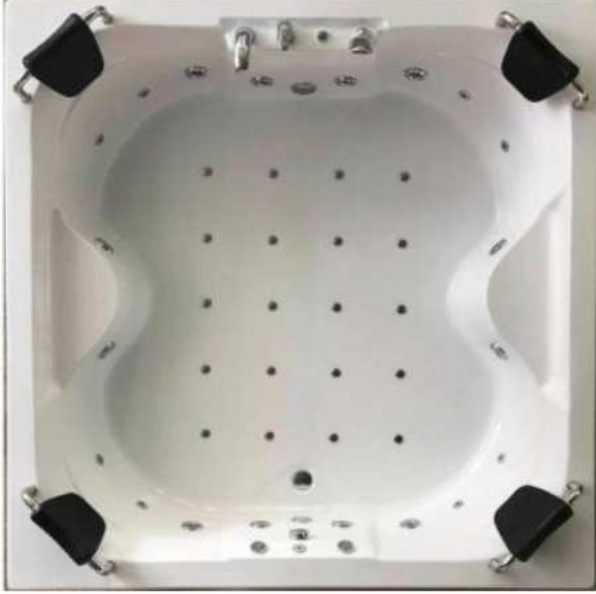

200x200 H65 Kare

4 Kişilik Jakuzi

200 X 200 H 65 KARE 24 JET JAKUZİ	SİSTEM 1 FİYATI
FİYATA DAHİL JAKUZİ ÖZELLİKLERİ	ALT HAVA BLOWER SİSTEM ÖZELLİKLERİ & FİYATI
2 HP JAKUZİ SU MOTORU	BLOWER HAVA MOTORU
14 AD YAN SU JETİ	20 AD BLOWER HAVA JETİ
8 AD SIRT SU JETİ	BLOWER AÇMA KAPAMA BUTONU
DOKUNMATİK KUMANDA	44 JETLİ SİSTEM 2 FİYATI
2 ADET TUTMA KOLU	
SU SEVİYE SENSÖRÜ	
7 RENK SLAYT LED LAMBA	
TAZYİK AYAR BUTONU	
EMİŞ SÜZGEÇİ	HARİCİ EKSTRA TERCİHLER & FİYATLARI
KUMANDALI SIFON SİSTEMİ	AKRİLİK ÖN VE YAN PANEL
GÜÇLENDİRİLMİŞ AKRİLİK GÖVDE	4 TARAF AHŞAP PLATFORM BASAMAK
AYARLI PASLANMAZ AYAK SİSTEMİ	AHŞAP ÖN YAN PANEL VE BASAMAK
	SU ISITICI 6 KW 220 WOLT
SİSTEM 1 EKSTRA TERCİHLERİ & FİYATLARI	SU ISITICI 15 KW 380 WOLT
3 LÜ SET ANKASTRE JAKUZİ BATAKYASI	BEYAZ HARİCİ RENKLİ AKRİLİK FİYAT FARKI
4 AD KROM METAL BAŞLIKLİ YASTIK	AKRİLİK RENKLERİ BEYAZ, MAVİ, KIRMIZI, SİYAH
	DIŞ MEKANDA RENKLİ AKRİLİK TAVSİYE EDİLMEZ
SİSTEM 1 FİYATI