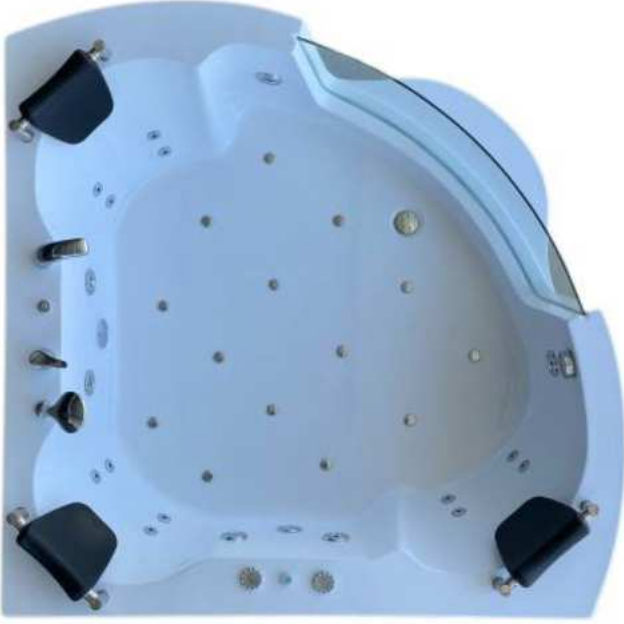

170x170 H65 Köşe Oval Camlı

3 Kişilik Jakuzi

170 X 170 H 65 KÖŞE OVAL CAMLI 18 JET JAKUZİ
FİYATA DAHİL JAKUZİ ÖZELLİKLERİ
2 HP JAKUZİ SU MOTORU
6 AD YAN SU JETİ
12 AD SIRT SU JETİ
DOKUNMATİK KUMANDA
2 ADET TUTMA KOLU
SU SEVİYE SENSÖRÜ
7 RENK SLAYT LED LAMBA
TAZYİK AYAR BUTONU
EMİŞ SÜZGEÇİ
KUMANDALI SIFON SİSTEMİ
SO GÜÇLENDİRİLMİŞ GÖVDE
AYARLI PASLANMAZ AYAK SİSTEMİ
AKRİLİK ÖN PANEL
SİSTEM 1 EKSTRA TERCİHLERİ & FİYATLARI
3 LÜ SET ANKASTRE JAKUZİ BATARYASI
3 AD KROM METAL BAŞLIKLİ YASTIK
SİSTEM 1 FİYATI

SİSTEM 1 FİYATI
ALT HAVA BLOWER SİSTEM ÖZELLİKLERİ & FİYATI
BLOWER HAVA MOTORU
14 AD BLOWER HAVA JETİ
BLOWER AÇMA KAPAMA BUTONU
32 JETLİ SİSTEM 2 FİYATI
HARİCİ EKSTRA TERCİHLER & FİYATLARI
SU ISITICI 6 KW 220 WOLT
SU ISITICI 15 KW 380 WOLT
BEYAZ HARİCİ RENKLİ AKRİLİK FİYAT FARKI
AKRİLİK RENKLERİ BEYAZ, MAVİ, KIRMIZI, SİYAH
DIŞ MEKANDA RENKLİ AKRİLİK TAVSİYE EDİLMEZ
SİSTEM 2 FİYATI