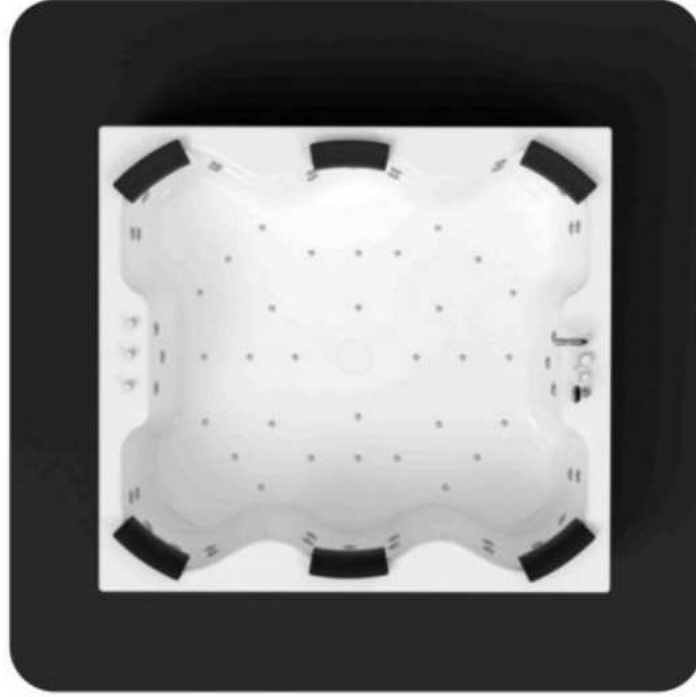

200x220 H70

6 Kişilik Spa & Jakuzi

200 X 220 H 75 6 KİŞİLİK SPA JAKUZI	
FİYATA DAHİL ÖZELLİKLER	
Ölçü 200 x 220 H 75	
2 motor jakuzi Pompası 2 adet	
1 ad hava pompası	
18 ad alt hava blower jeti	
Radio ve bluetooth	
Led lamba 7 renk slayt	
Ozon ünitesi	
Su ısıtıcı 15 KW 380 volt	
Kartuş su filtre sistemi	
Dokunmatik dijital kumanda paneli	
Tazyik ayar butonu	
Emiş süzgeci	
3/4 ikili valf sistemli su tesisat girişi	
Pirinç paslanmaz çift giriş şelale dolum gagası	
5 mm güçlendirilmiş akrilik gövde	
Otomatik kumandali sifon sistemi	
Metrik 12 paslanmaz ayarlanabilir 30x30 profilli ayak sistemi	
Fiyata dış ahşap kaplama dahil değildir	
6 ad Yastık