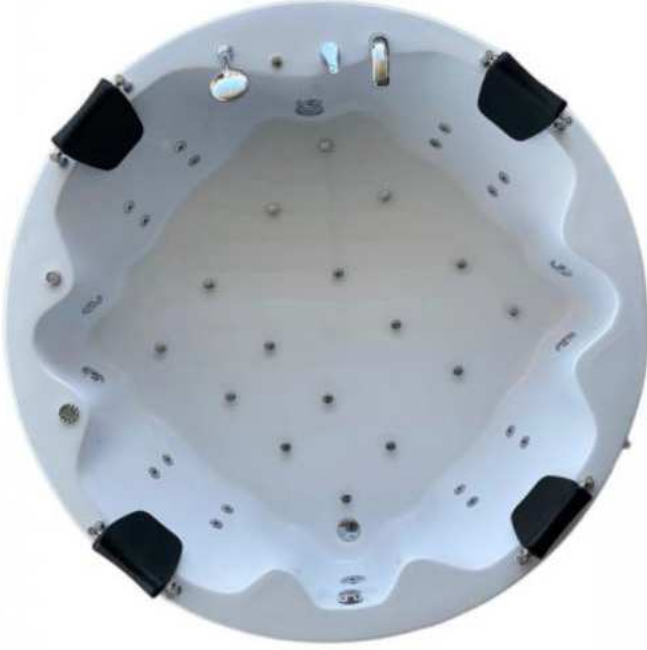

190 Q H65 Oval

4 Kişilik Jakuzi

190 Q H 65 OVAL 22 JET JAKUZİ	SİSTEM 1 FİYATI
FİYATA DAHİL JAKUZİ ÖZELLİKLERİ	ALT HAVA BLOWER SİSTEM ÖZELLİKLERİ & FİYATI
2 HP JAKUZİ SU MOTORU	BLOWER HAVA MOTORU
6 AD YAN SU JETİ	16 AD BLOWER HAVA JETİ
16 AD SIRT SU JETİ	BLOWER AÇMA KAPAMA BUTONU
DOKUNMATİK KUMANDA	
2 ADET TUTMA KOLU	38 JETLİ SİSTEM 2 FİYATI
SU SEVİYE SENSÖRÜ	
7 RENK SLAYT LED LAMBA	
TAZYİK AYAR BUTONU	
EMİŞ SÜZGEÇİ	
KUMANDALI SİFON SİSTEMİ	
SO AKRİLİK GÜÇLENDİRİLMİŞ GÖVDE	HARİCİ EKSTRA TERCİHLER & FİYATLARI
AKRİLİK GÖVDE 5 YIL GARANTİLİ	4 TARAF AHŞAP PLATFORM BASAMAK
AYARLI PASLANMAZ AYAK SİSTEMİ	SU ISITICI 6 KW 220 WOLT
SİSTEM 1 EKSTRA TERCİHLERİ & FİYATLARI	SU ISITICI 15 KW 380 WOLT
3 LÜ SET ANKASTRE JAKUZİ BATARYASI	BEYAZ HARİCİ RENKLİ AKRİLİK FİYAT FARKI
4 AD KROM METAL BAŞLIKLILIK YASTIK	AKRİLİK RENKLERİ BEYAZ, MAVİ, KIRMIZI, SİYAH
	DIŞ MEKANDA RENKLİ AKRİLİK TAVSİYE EDİLMEZ
SİSTEM 1 FİYATI